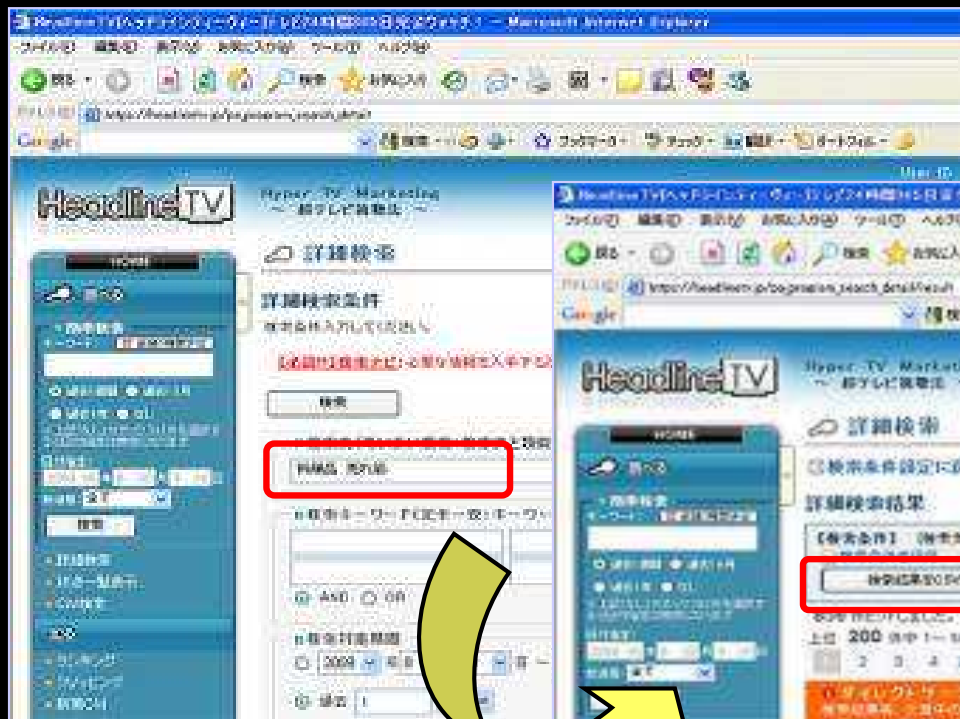

HeadlineTV 新機能リリース!

検索結果：CSVダウンロード機能

キーワードを入力して検索

ダウンロードボタンをクリック

結果をまとめてダウンロード!

A10					
1	株式会社	女性誌	女性誌	雑誌	ヘッドライン
2	95	テレビ東京	2009/7/14	15:44:54	NEWSLINE
3	94	フジテレビ	2009/7/10	08:45:05	キヤンパス
4	93	日本テレビ	2009/7/10	9:10:00	スポーツ
5	92	フジテレビ	2009/7/10	11:02:08	スポーツ
6	91	フジテレビ	2009/7/11	7:42:39	おはよう日本
7	90	TBSテレビ	2009/7/12	13:44:10	おはよう日本
8	89	フジテレビ	2009/7/11	18:16:55	スーパーニュース
9	88	フジテレビ	2009/7/11	7:19:44	おはよう日本
10	87	News	2009/7/11	9:09:10	おはよう日本
11	86	News	2009/7/11	9:01:15	おはよう日本
12	85	テレビ東京	2009/7/10	18:56:58	NEWSLINE
13	84	テレビ東京	2009/7/14	19:45:13	NEWSLINE
14	83	テレビ東京	2009/7/14	19:53:25	NEWSLINE
15	82	テレビ東京	2009/7/14	9:09:32	News
16	81	テレビ東京	2009/7/14	9:48:27	News
17	80	テレビ東京	2009/7/11	13:07:08	ワープロ
18	79	News	2009/7/11	9:31:20	おはよう日本
19	78	News	2009/7/10	19:00:49	ニュース
20	77	テレビ朝日	2009/7/15	7:43:42	おはよう日本
21	76	日本テレビ	2009/7/15	9:06:59	おはよう日本
22	75	日本テレビ	2009/7/15	41:44:45	おはよう日本
23	74	日本テレビ	2009/7/15	9:43:18	スポーツ
24	73	フジテレビ	2009/7/15	8:48:25	おはよう日本