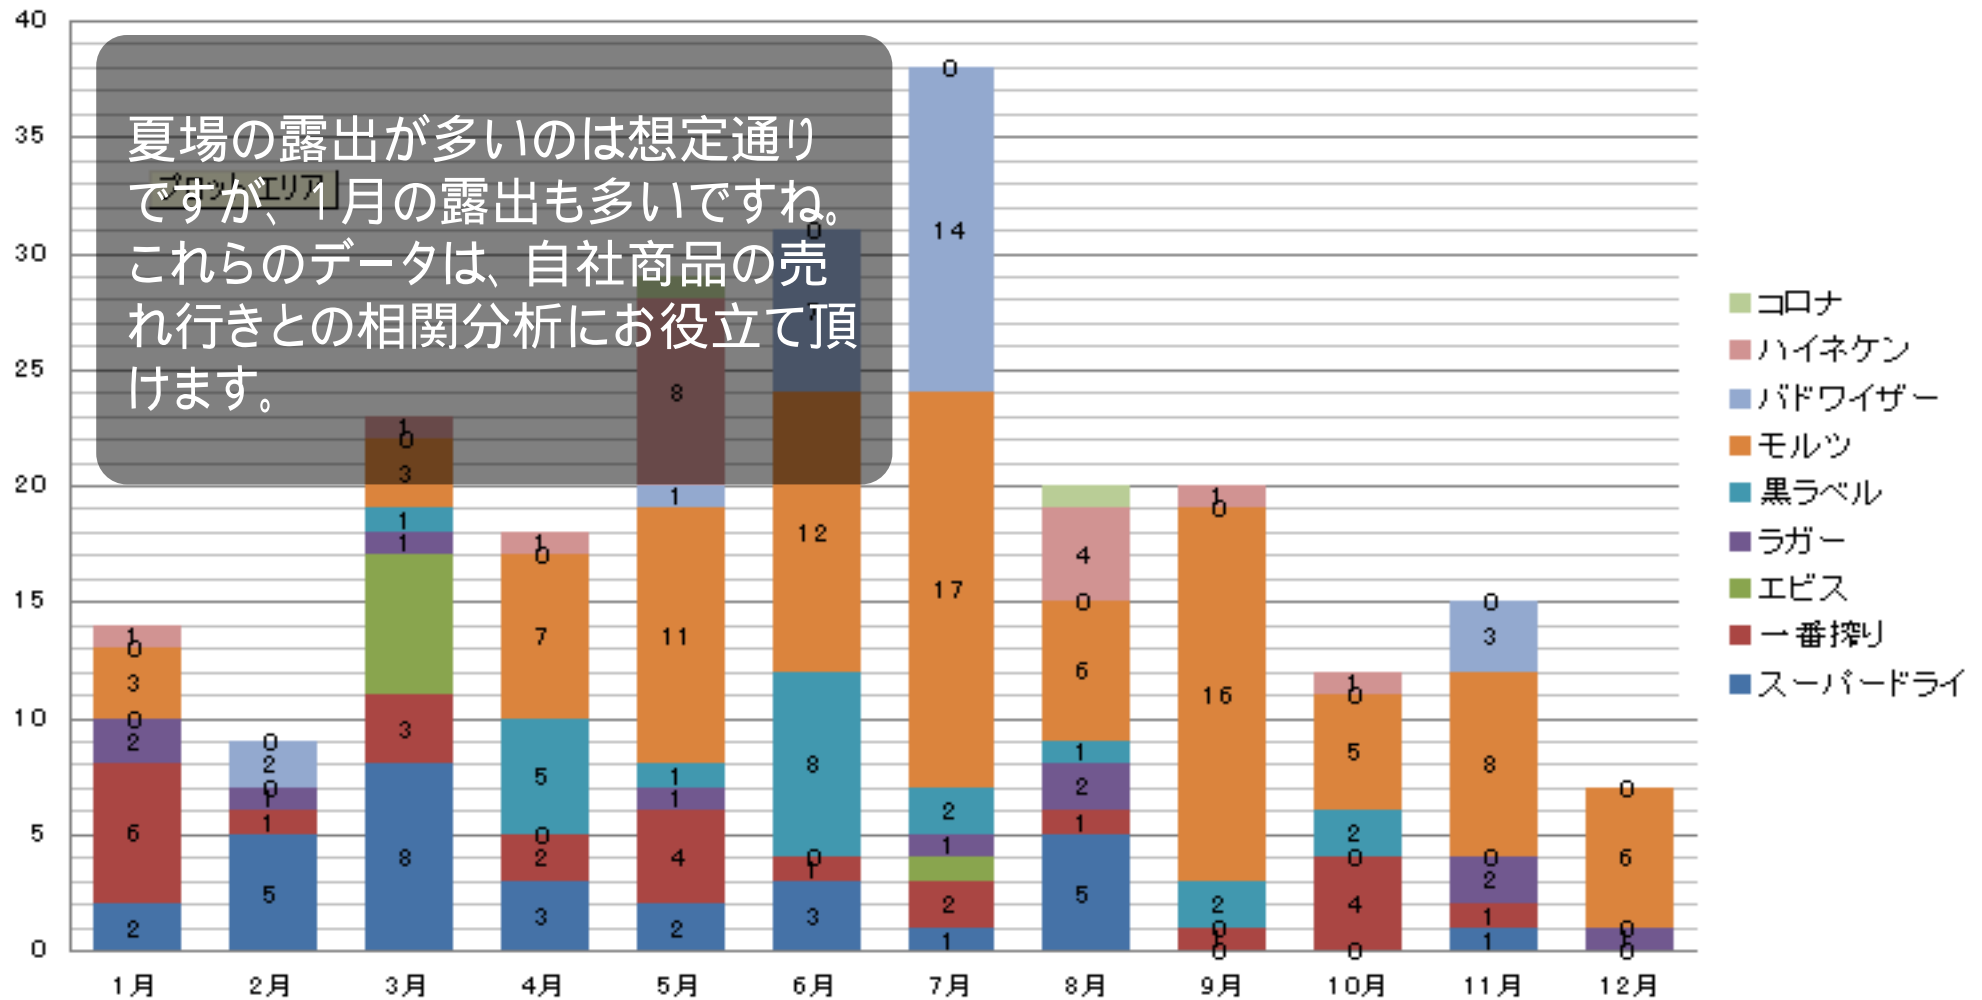

活用事例 2 : CSVダウンロード機能

競合商品の露出調査

ビール銘柄2008年毎月次テレビ露出回数

活用事例 3 : CSVダウンロード機能

総裁選の露出調査

麻生太郎／小沢一郎 テレビ露出回数推移
2008年7月～12月(月次・局別)

活用事例 4 : CSVダウンロード機能

総裁選の露出調査