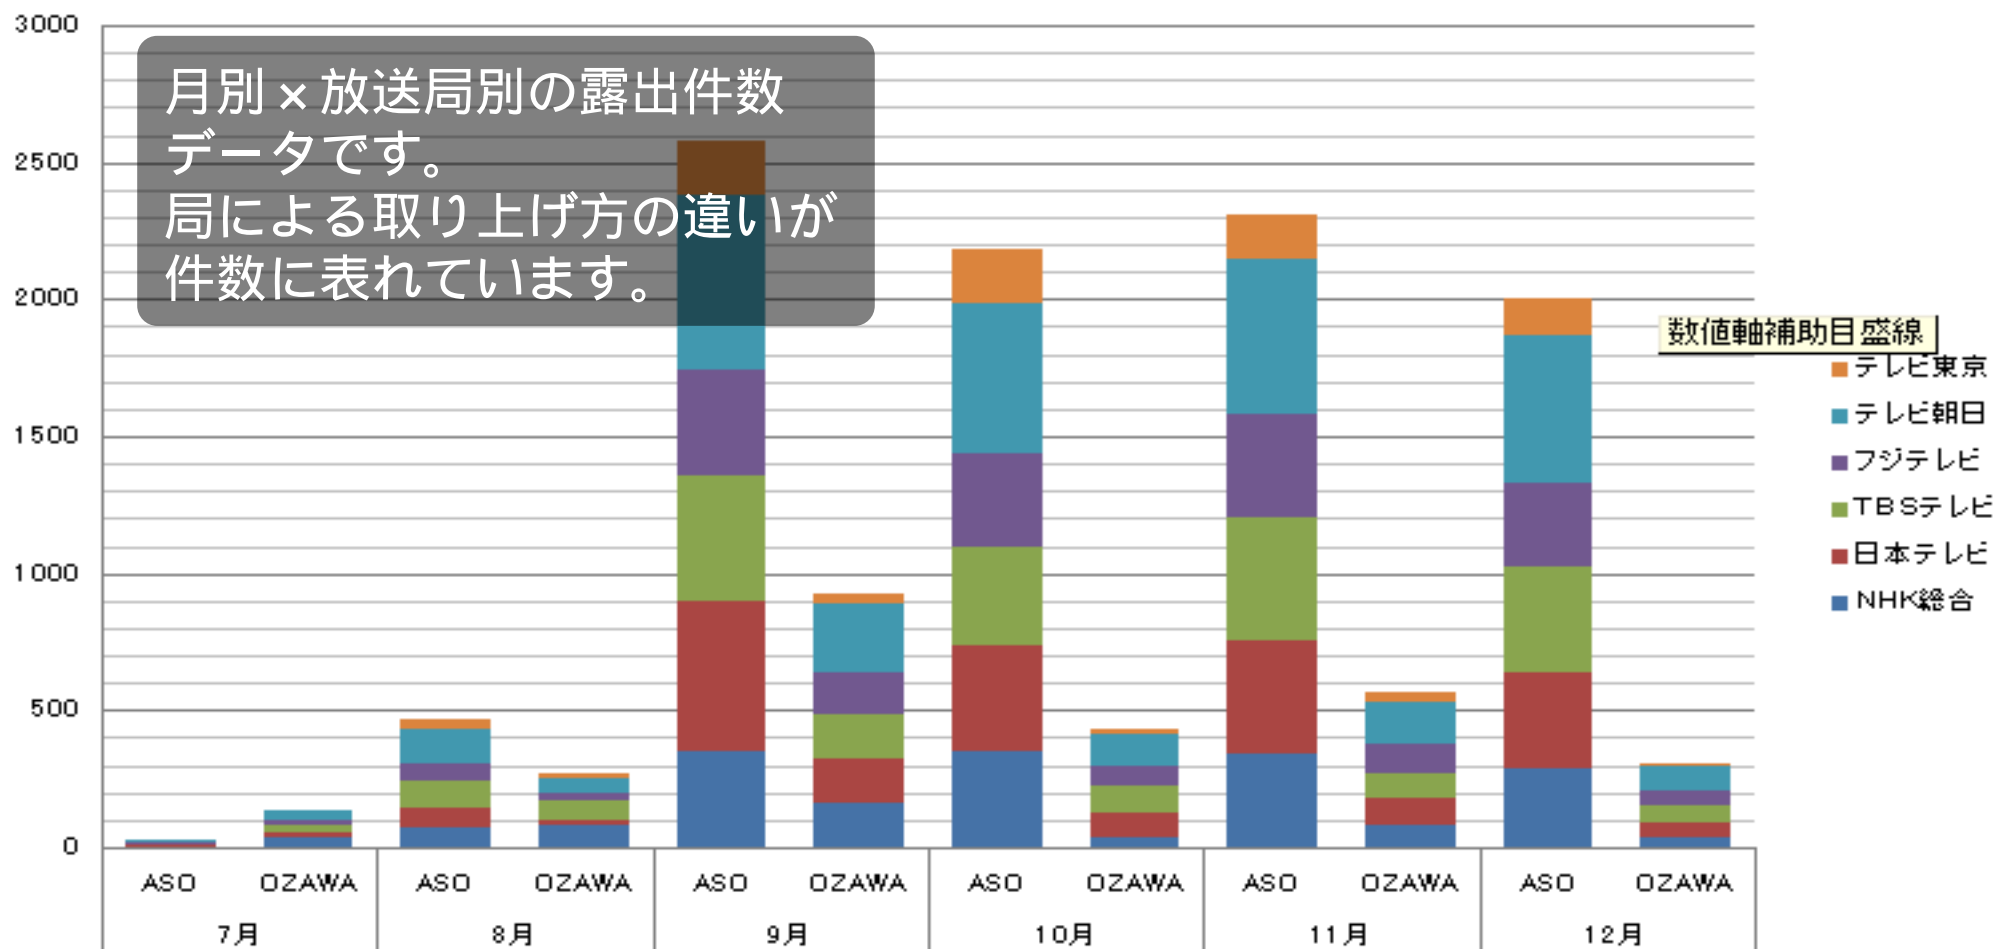

活用事例 2 : CSVダウンロード機能

競合商品の露出調査

ビール銘柄2008年毎月次テレビ露出回数

活用事例 3 : CSVダウンロード機能

総裁選の露出調査

麻生太郎／小沢一郎 テレビ露出回数推移
2008年7月～12月(月次・局別)

活用事例 4 : CSVダウンロード機能

総裁選の露出調査