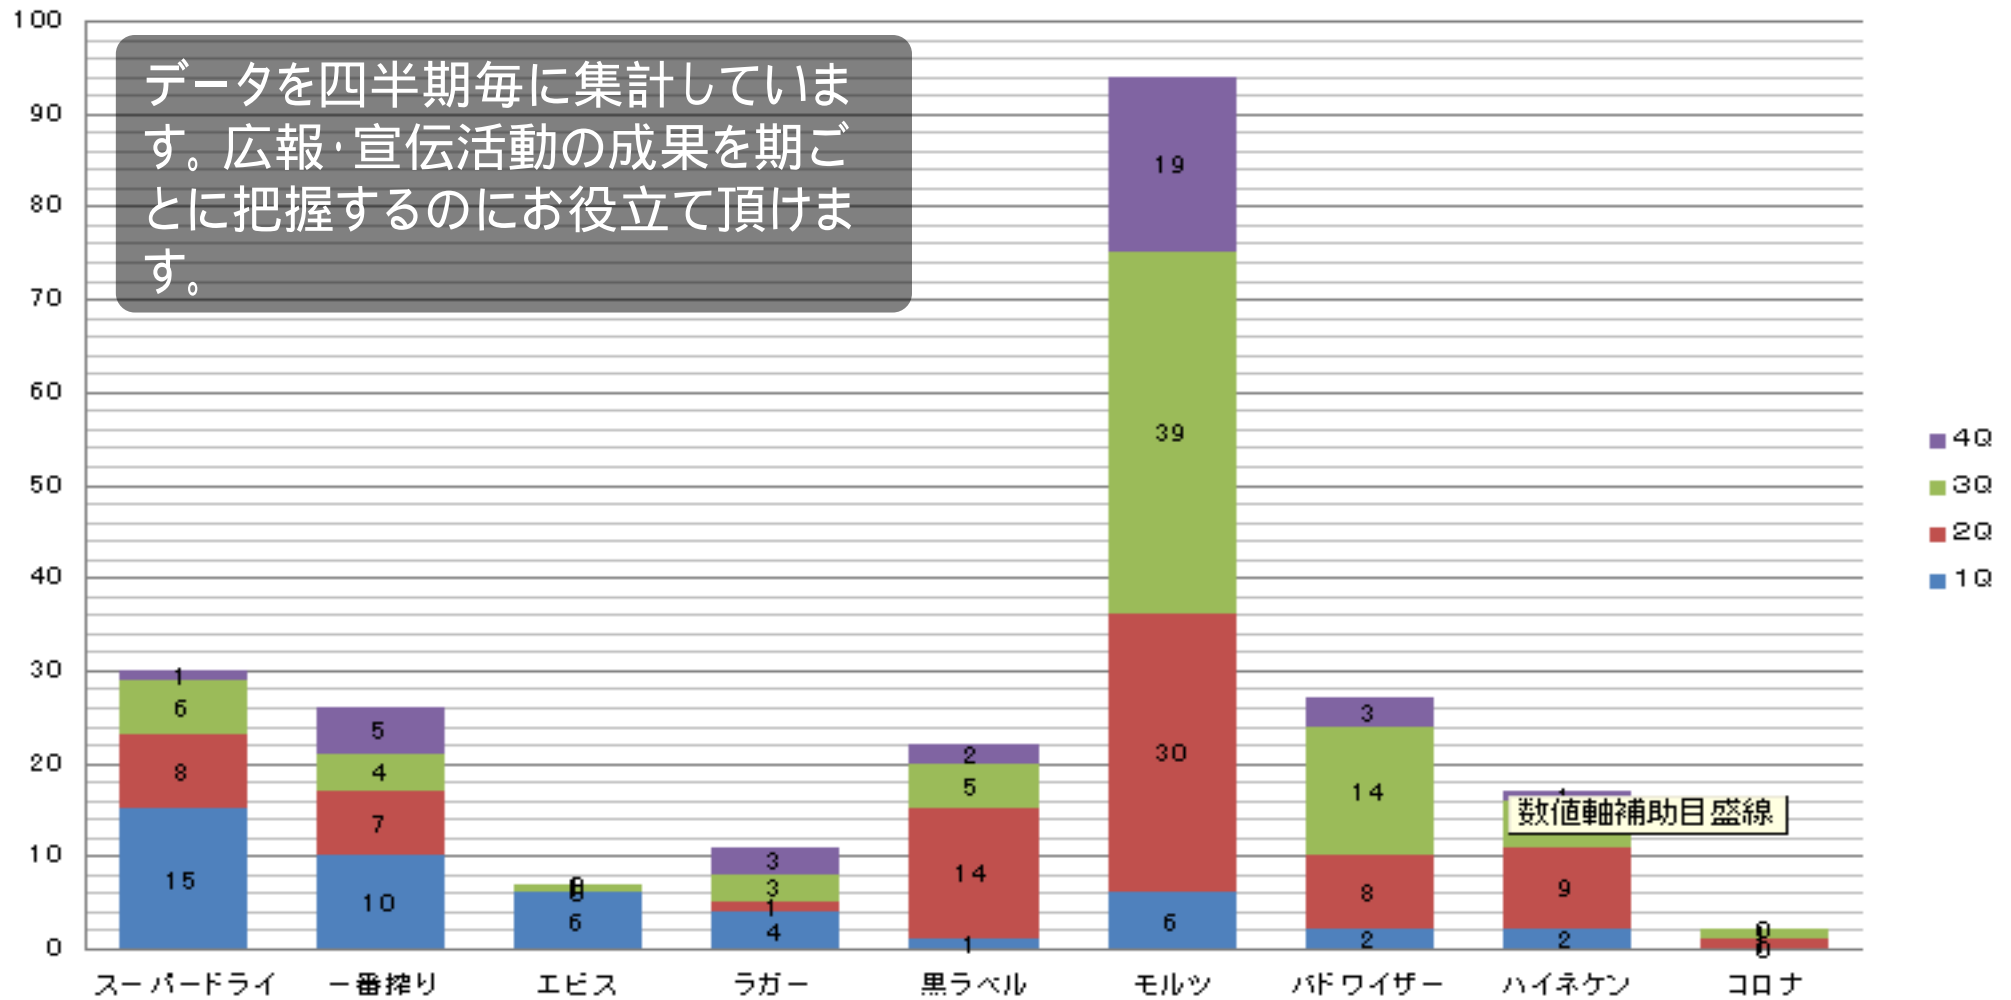

活用事例 2 : CSVダウンロード機能

競合商品の露出調査

ビール銘柄2008年毎月次テレビ露出回数

活用事例 3 : CSVダウンロード機能

総裁選の露出調査

麻生太郎／小沢一郎 テレビ露出回数推移
2008年7月～12月(月次・局別)

活用事例 4 : CSVダウンロード機能

総裁選の露出調査